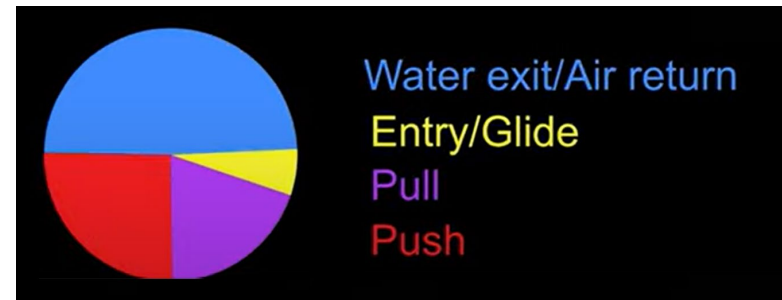

Des capteurs pour une nage plus efficace